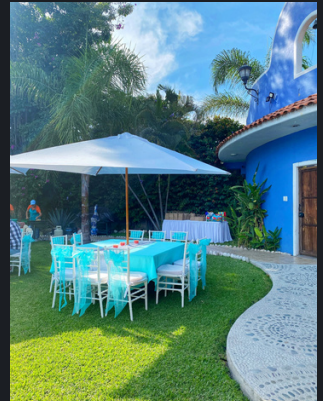

MARZO 2024

LA CASA AZUL YAUTEPEC. PAQUETE 3

HOLA CELEBRA TU DÍA ESPECIAL EN ESTE
HERMOSO LUGAR.

**COL TABACHINES CALLE ALCATRAZ NO.4
YAUTEPEC MORELOS.**

CEL: 7353212468

LA CASA AZUL YAUTEPEC.

MARZO 2024

INCLUYE: COMIDA, MOBILIARIO, PERSONAL, SONIDO, RENTA DE LA CASA.

LA CASA AZUL YAUTEPEC.

INSTALACIONES:

- JARDÍN PARA EL EVENTO DURANTE 9 HORAS Y 1 HORA PARA DESALOJAR.
 - ENTRADA: A PARTIR DEL VIERNES A LAS 12PM.
 - SALIDA: A MAS TARDAR EL DOMINGO A LAS 5PM.
 - HOSPEDAJE PARA 12 PERSONAS, MÁXIMO HASTA 25 PERSONAS PUEDEN HOSPEDARSE. (EL HUESPED DEBERÁ LLEVAR COLCHONES O COLCHONES INFLABLES)
 - 5 RÉCAMARAS AMUEBLADAS CADA UNA CON SU BAÑO COMPLETO.
 - 4 SANITARIOS PÚBLICOS, 2 PARA DAMA Y DOS PARA CABALLERO.
 - COCINA. (TRASTES, 2 REFRIGERADORES Y LICUADORA)
 - COMEDOR.
 - SALA, TV 43", BOCINA, 2 MICROFONOS.
 - 70 M2 DE ALBERCA CON PROFUNDIDAD DE 1.50 MTS
 - JACUZZI TECHADO CON PALAPA.
 - CHAPOTEADERO.
 - PALAPA CON DOS ASADORES, 1 DE GAS Y 1 DE CARBÓN.
 - ESTACIONAMIENTO PARA 5 CARROS.
 - AREA DE JUEGOS: MESA DE PING PONG, MESA DE HOCKEY Y FUTBOLITO.
 - CUARTO DE NIÑOS.
 - INTERNET.
-